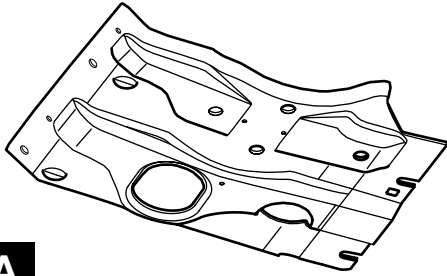

# JEEP LIBERTY SKID PLATE

**A**

**B**

4x

18mm

**1**

18mm

**2**