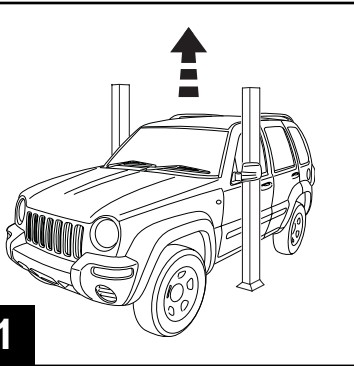

# JEEP LIBERTY SKID PLATE

**A**

**B**

4x

18mm

**1**

18mm

**2**