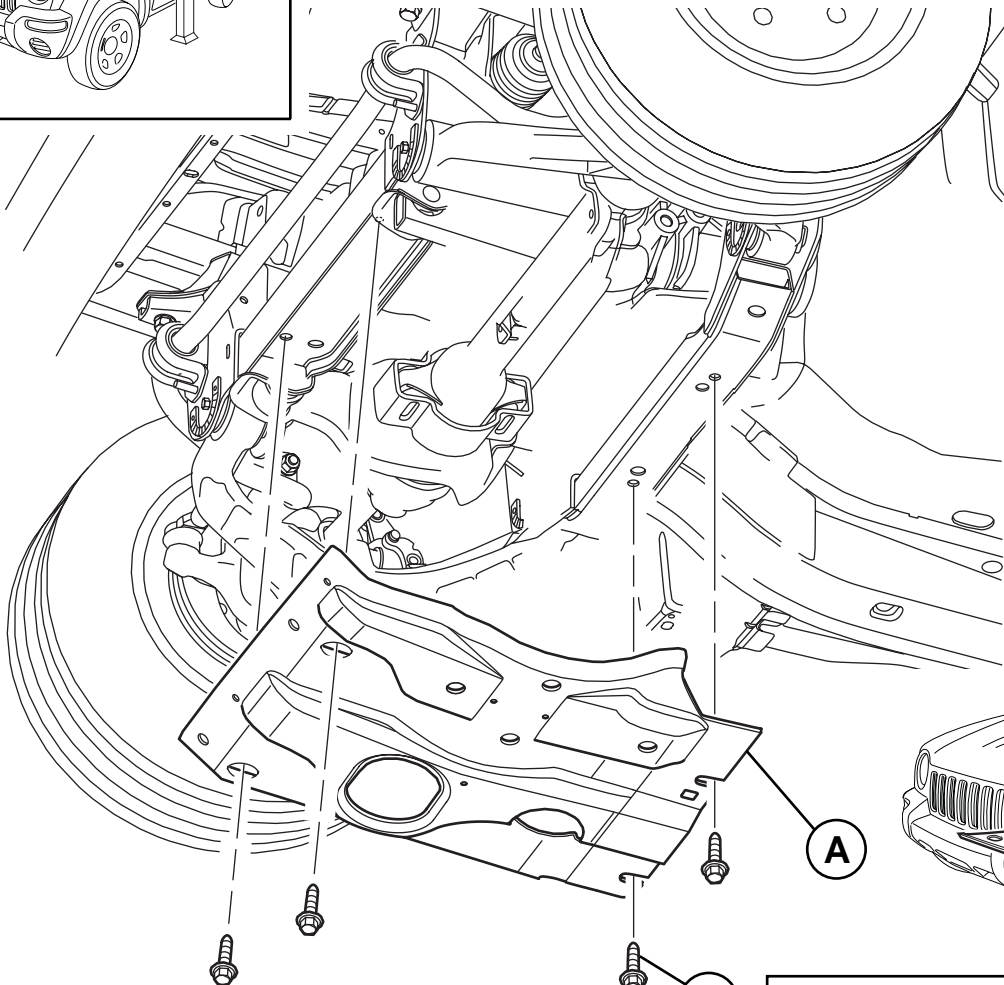

# JEEP LIBERTY SKID PLATE

**A**

**B**

4x

18mm

**1**

18mm

**2**